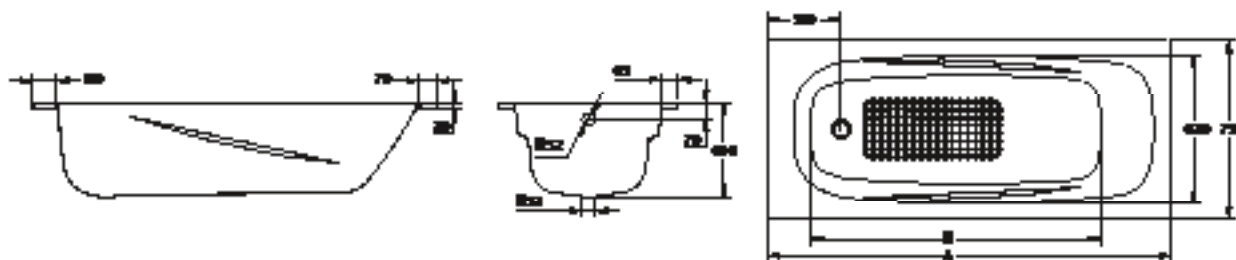

УНИВЕРСАЛЬНАЯ АНАТОМИЧЕСКАЯ МОДЕЛЬ, КОТОРУЮ ОТЛИЧАЕТ ГЕОМЕТРИЧЕСКАЯ ЧИСТОТА ЕЕ ЛИНИЙ. ДИЗАЙН ЭТОЙ ВАННЫ ПОЗВОЛЯЕТ ВАМ СОЧЕТАТЬ ЕЕ С САМЫМИ РАЗЛИЧНЫМИ СТИЛЯМИ ИНТЕРЬЕРА. ВСТРОЕННЫЕ ПОДЛОКОТНИКИ ОБЕСПЕЧИВАЮТ ДОПОЛНИТЕЛЬНЫЙ КОМФОРТ.

ДОПОЛНИТЕЛЬНЫЕ ПРИСПОСОБЛЕНИЯ

Хромированные ручки, рельефная противоскользящая поверхность или противоскользящая эмаль, отверстия для смесителей, звукоизоляционный комплект.

МОНТАЖНЫЕ ЭЛЕМЕНТЫ

Металлические ножки, сливной клапан, смесители, мебель для ванной, облицовка из стали со стекловидной эмалью и душевая шторка.

РАЗМЕРЫ:

1700 x 750 mm
1600 x 750 mm
1500 x 750 mm

ЦВЕТА:

Белый и другие цвета, характерные для сантехники.

ДОПОЛНИТЕЛЬНАЯ ИНФОРМАЦИЯ

5 лет гарантии
100% утилизируемый материал
Испытанная устойчивость к ударам, царапинам и истиранию, цвето- и светостойкое покрытие, устойчивое к химическим веществам и красителям согласно ISO 28706-1, ISO 28706-2 и EN 14516.

СТАНДАРТЫ

Маркировка CE согласно EN 14516-CL1+CL2, Сертификат EPD (Экологическая декларация продукции) (Environdec.com) согласно ISO 14025.

Код	A	B	Объем
B75U	1700	1260	≈120*
B65U	1600	1160	≈110*
B55U	1500	1060	≈110*

*Среднее водизмещение 70 л.