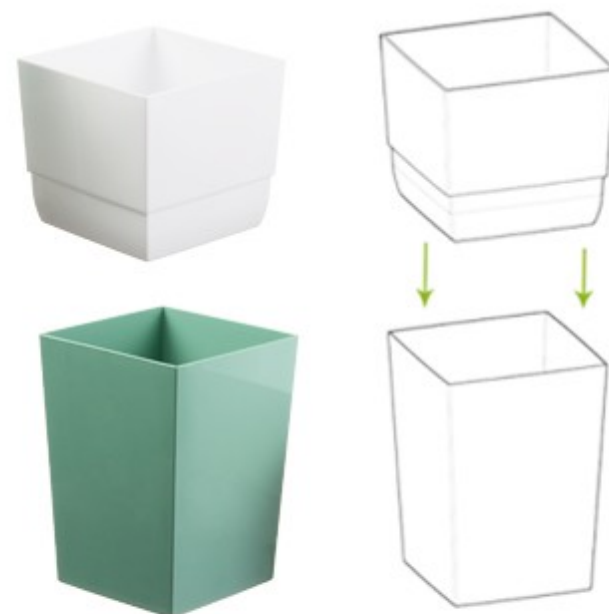

# Кашпо ДУАЛ

Арт. М 3099

 140\*140\*260мм

 3,4л

 6 шт.