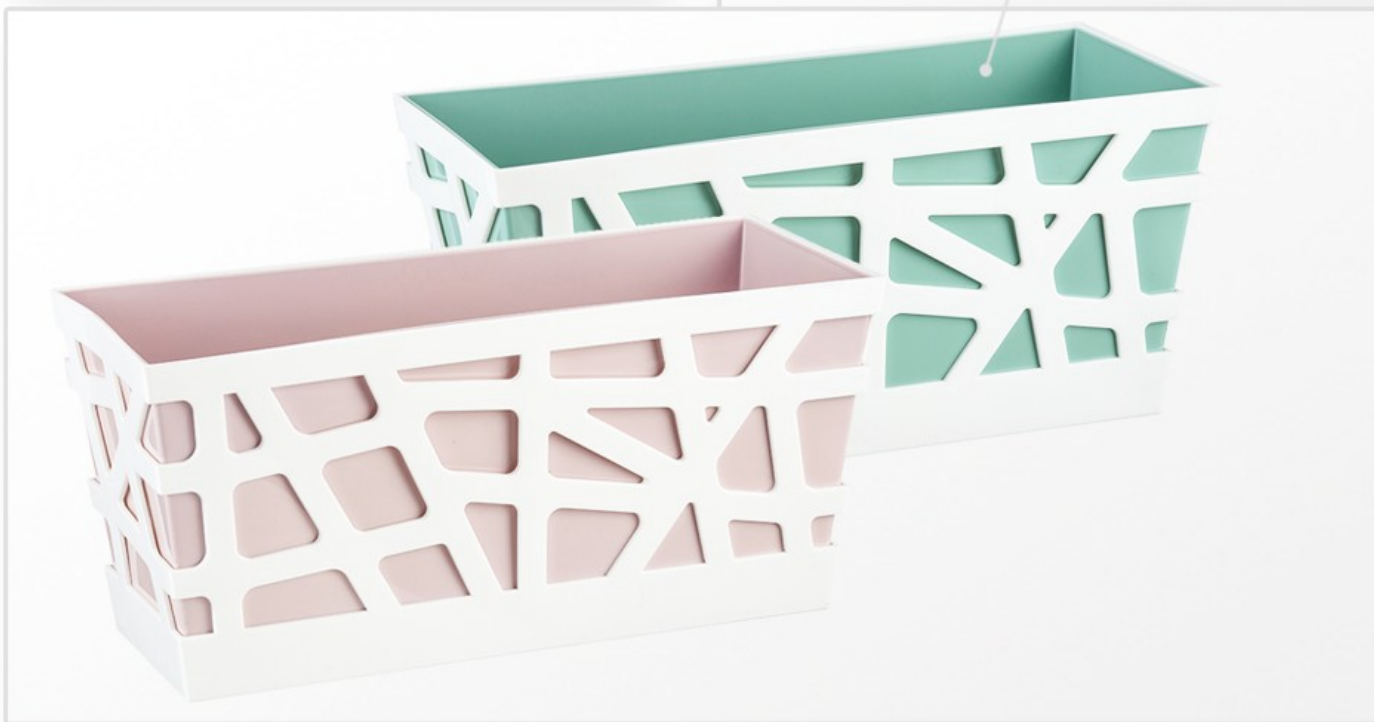

Арт. М 3223

7,9л

405*170*185мм

10шт.