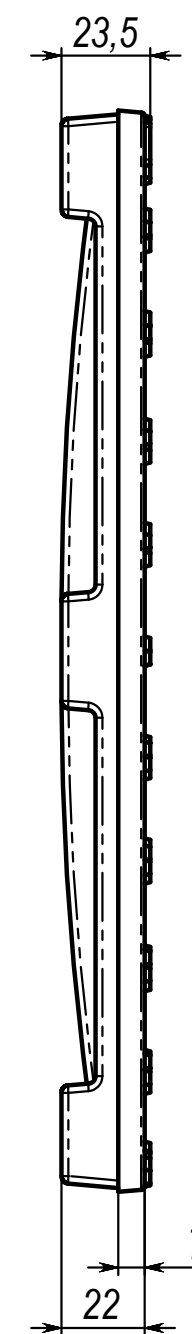

арм. Р3030С

Инев. № подл.	Подпись и дата
Взам. инв. №	Инв. № дубл.
Подпись и дата	Подпись и дата

					<b>арм. Р3030С</b>			
Изм	Лист	№ докум.	Подп.	Дата	<b>Решетка 300x300</b>	Лит.	Масса	Масштаб
Разраб.		Голубицкий		22.10.18			3,37	1:2
Пров.		Алхасов						
Т. контр.						Лист	Листов 1	
Нач. КБ								
Н. контр.								
Утв.		Куделко			<b>ВЧ 50 ГОСТ 7293-85</b>			